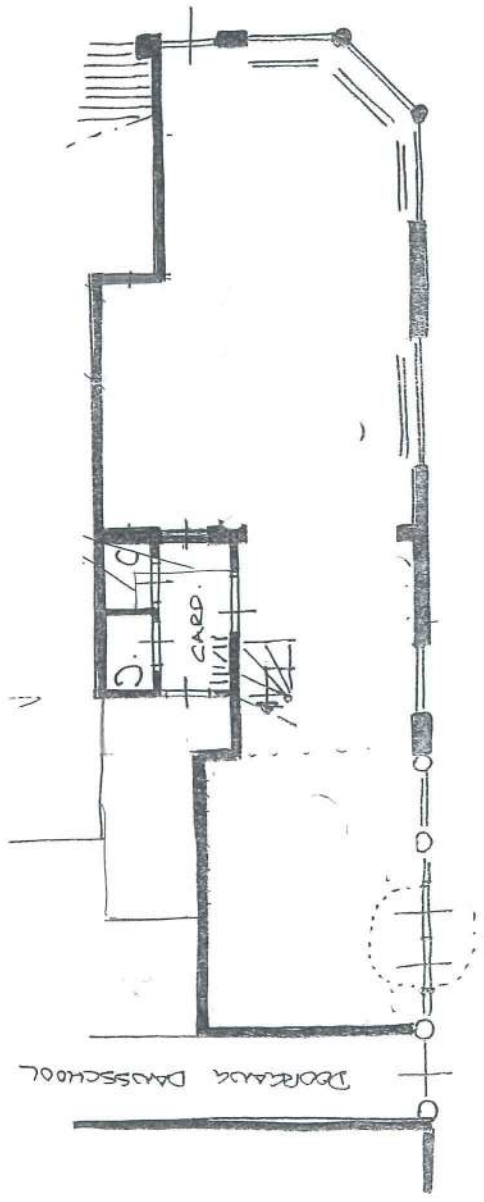

v. Schaverdykplein 1 bgg vld

ARCHITECTENBUREAU VAN LEEUWEN BNA
Paulus Potterplein 25
3011 GJ Maastricht
tel. 01933-19766
fax. 01933-27048

KANTOOR MAESLANDEN
PLATEGRONDEN 1:100
WERK 94153
14.9.1994

VERDIEPING

BEZAME GROND